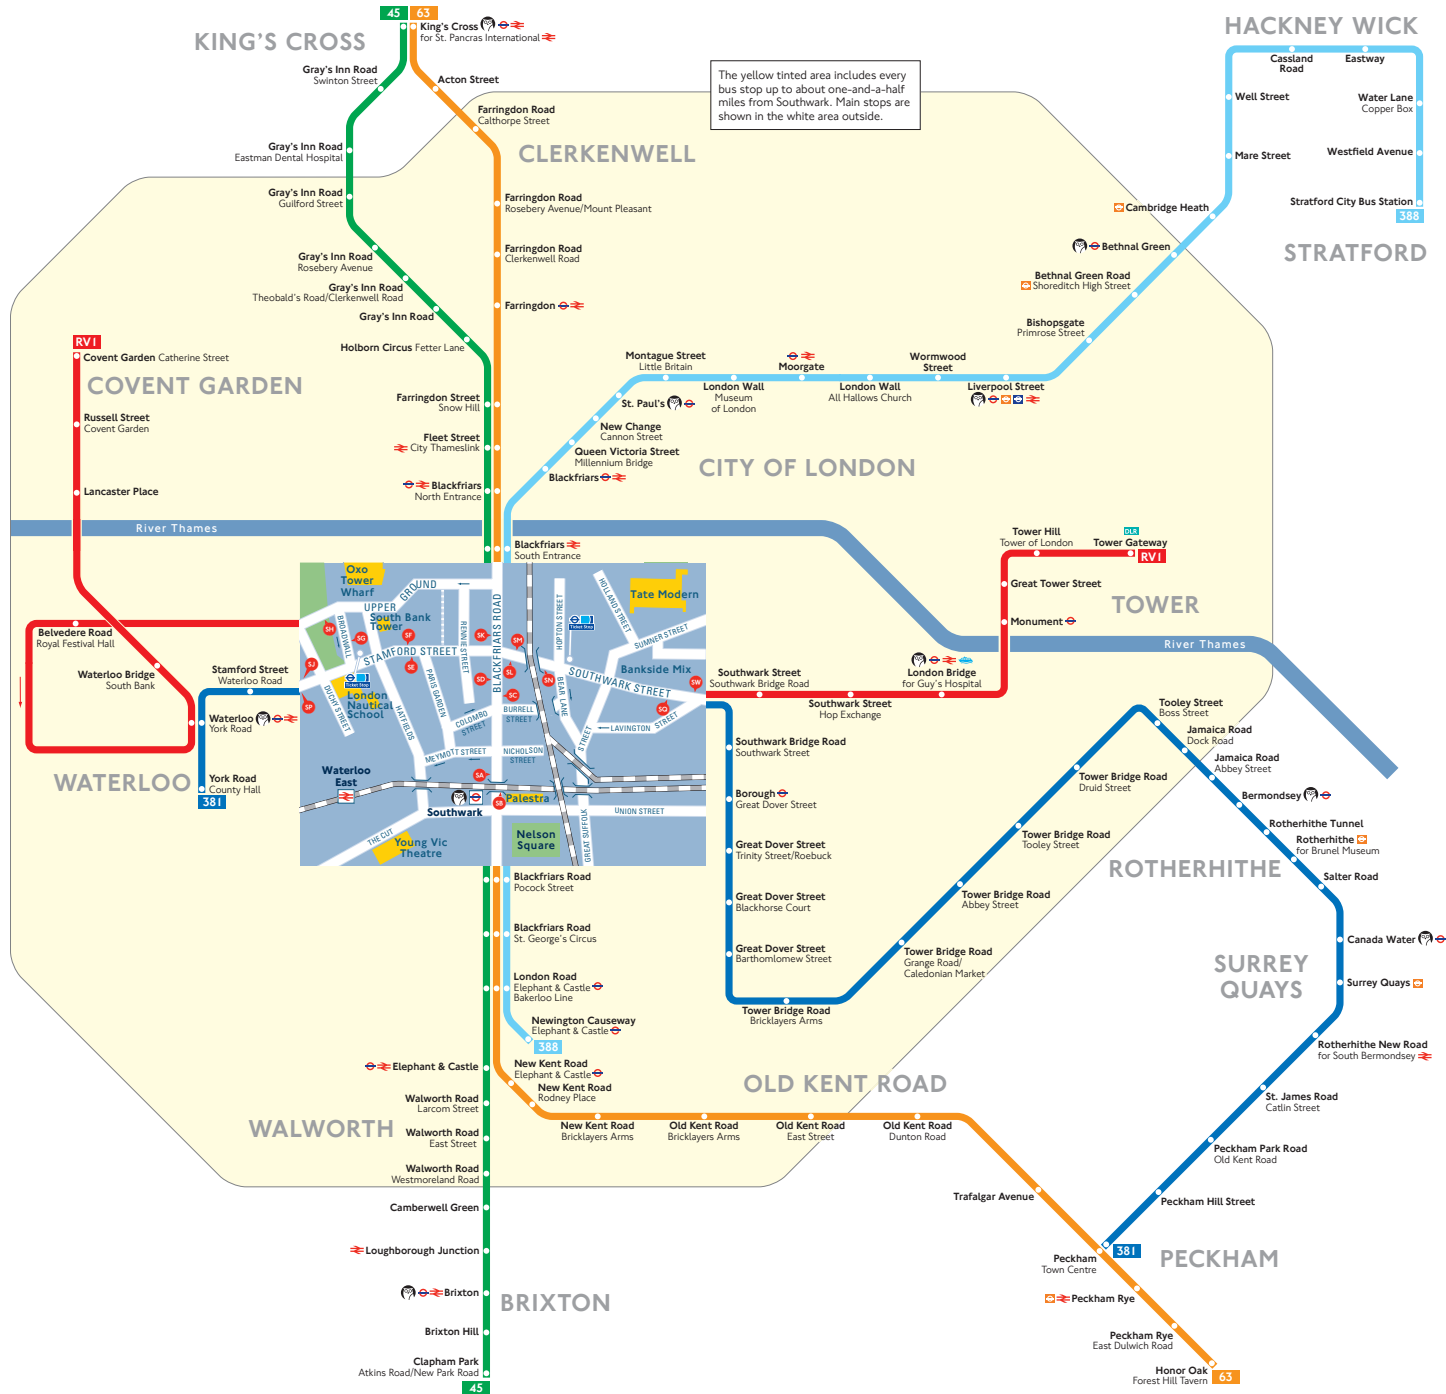

Buses from Southwark

Route finder

Bus route	Towards	Bus stops
45	Clapham Park	SA SC
	King's Cross	SA SC
63	Honor Oak	SA SC
	King's Cross	SA SC
381	Peckham	SA SC SH SW
	Waterloo	SA SC SH SW
388	Elephant & Castle	SA SC
	Stratford	SA SC
RV1	Covent Garden	SA SH SW
	Tower Gateway	SA SC SH SW

Night buses

Bus route	Towards	Bus stops
N63	Crystal Palace	SA SC
	King's Cross	SA SC
N89	Erith	SA SC
	Trafalgar Square	SA SC
N343	New Cross	SA SC SH SW
	Trafalgar Square	SA SC SH SW
N381	Peckham	SA SC SH SW
	Trafalgar Square	SA SC SH SW