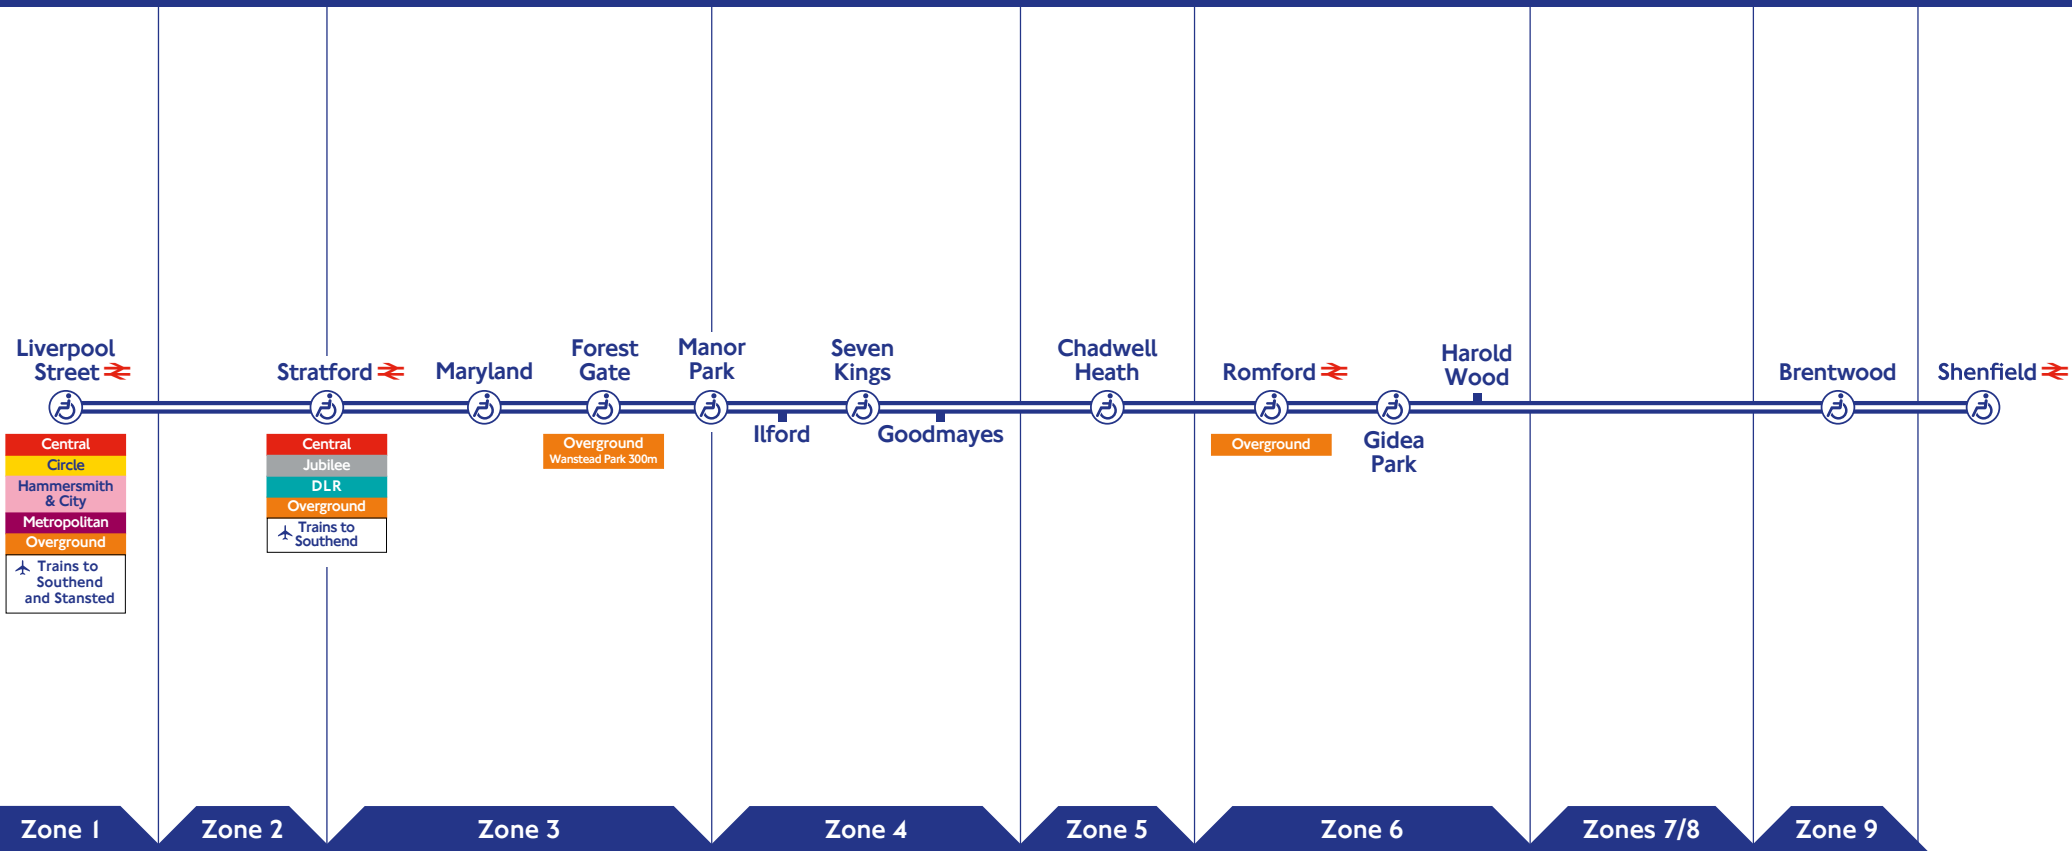

Liverpool Street to Shenfield

Valid from Sunday 15 December 2019 until Saturday 16 May 2020

Service delay refunds

If you've been delayed on a TfL Rail journey, you may be able to claim for a service delay refund.

Valid from Sunday 15 December 2019 until Saturday 16 May 2020

Liverpool Street to Shenfield

All services shown are operated by TfL Rail

Mondays to Fridays

Liverpool Street	1650	1657	1700	1707	1710	1717	1720	1727	1730	1736	1739	1742	1746	1749	1752	1756	1800	1804	1808	1812	1816	1820	1824
Stratford	1657	1704	1707	1714	1717	1724	1727	1734	1737	1743	1746	1749	1753	1756	1759	1803	1807	1811	1815	1819	1823	1827	1831
Maryland	1659		1709		1719		1729		1739	1745			1755			1805		1813		1821		1829	
Forest Gate	1701		1711		1721		1731		1741			1752			1802		1810		1818		1826		1834
Manor Park	1703		1713		1723		1733		1743		1750			1800		1808		1816		1824		1832	
Ilford	1706	1710	1716	1720	1726	1730	1736	1740	1746	1750	1753	1756	1800	1803	1806	1811	1814	1819	1822	1827	1830	1835	1838
Seven Kings		1712		1722		1732		1742		1752	1756	1759	1802	1806	1809	1814	1817	1822	1825	1830	1833	1838	1841
Goodmayes		1714		1724		1734		1744		1754	1758	1801	1804	1808	1811	1816	1819	1824	1827	1832	1835	1840	1843
Chadwell Heath	1710	1716	1720	1726	1730	1736	1740	1746	1750	1756	1800	1803	1806	1810	1813	1818	1821	1826	1829	1834	1837	1842	1845
Romford	1714	1720	1724	1730	1734	1740	1744	1750	1754	1800	1804	1807	1810	1814	1817	1822	1825	1830	1833	1838	1841	1846	1849
Gidea Park	1720	1724	1730	1734	1740	1744	1750	1754	1800	1804	1807	1813	1814	1817	1823	1825	1831	1833	1839	1841	1847	1849	1854
Harold Wood		1727		1737		1747		1757		1807	1810		1817	1820		1828		1836		1844		1852	
Brentwood		1731		1741		1751		1801		1811	1815		1821	1825		1833		1841		1849		1857	
Shenfield		1740		1750		1800		1810		1819	1823		1829	1833		1841		1849		1857		1905	