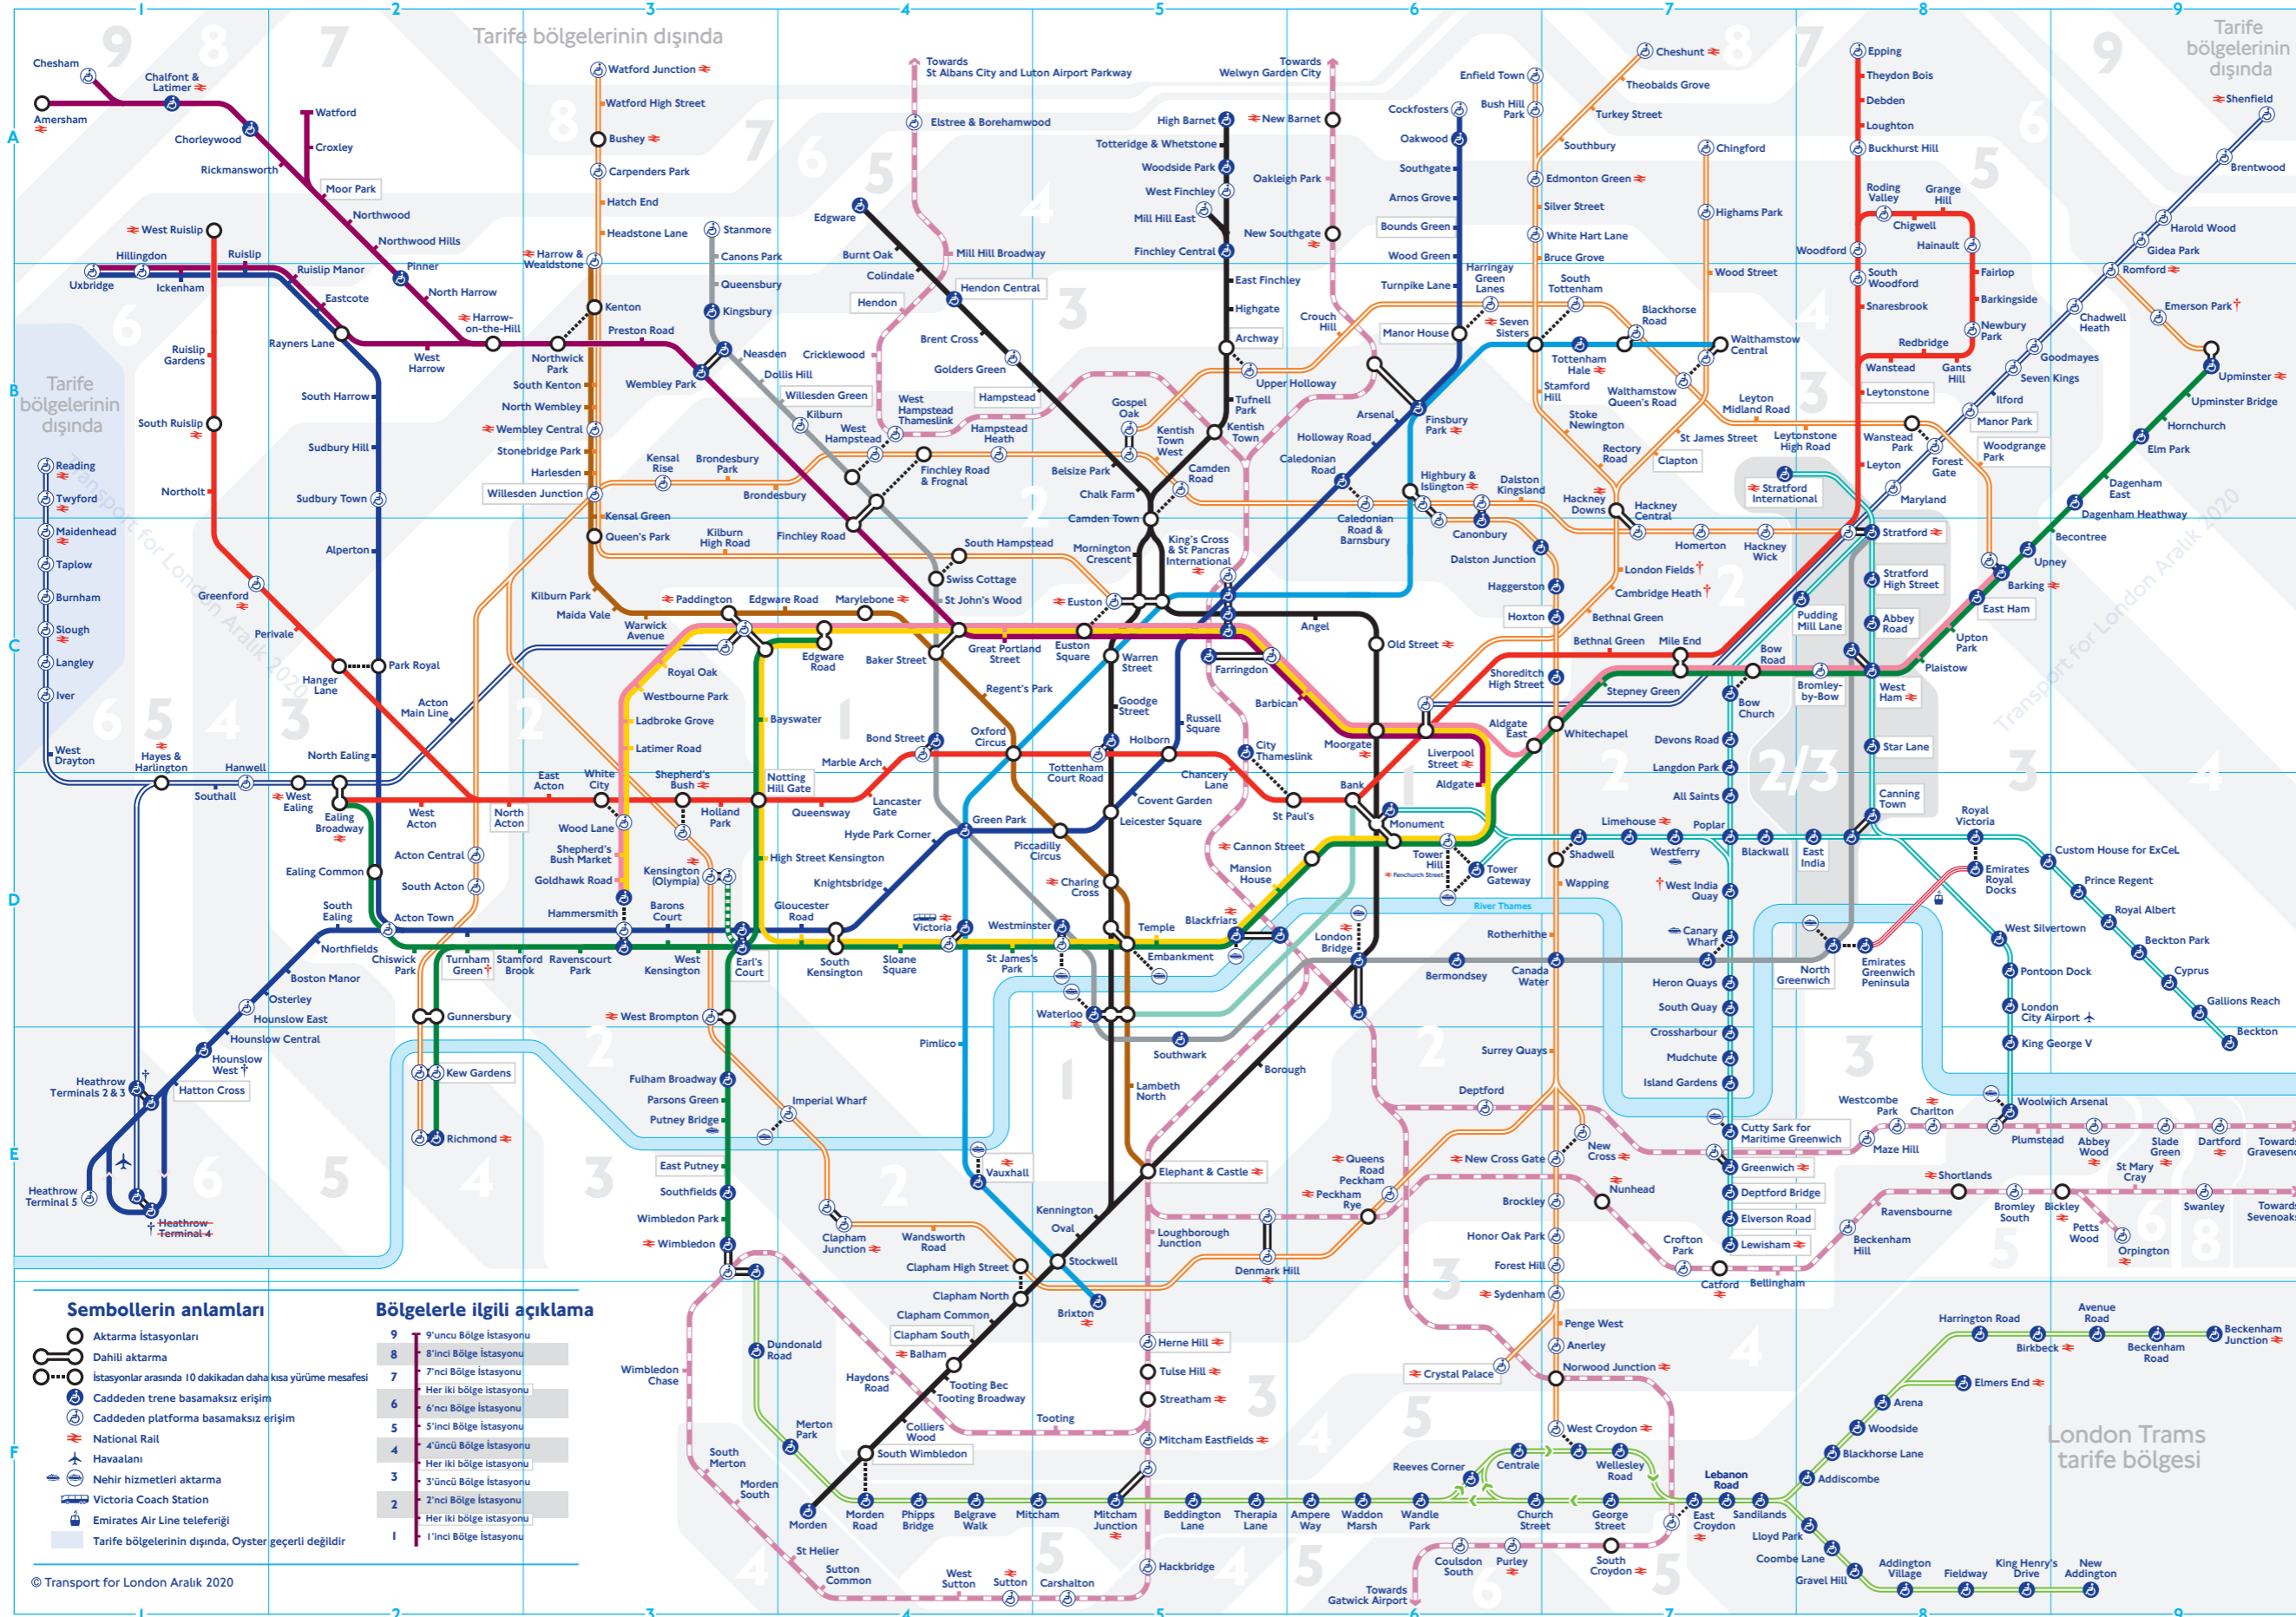

Tube map (Metro haritası)

Seyahat etmeden önce kontrol edin

- † Heathrow
  TfL Rail müşterileri, Terminal 5'e ücretsiz transfer için Terminal 2 & 3'de uygun bir tren hattına geçiş yapmalıdır.
- † Heathrow Terminal 4
  Bir sonraki duyuruya kadar kapalıdır.
- † Hounslow West
  Basamaklı erişim sadece elle çalışan tekerlekli sandalyeler içindir.
- † Bu istasyonlarda servisler veya erişim değişikliklere tabidir.
  Seyahat etmeden önce kontrol edin:
  tfl.gov.uk/plan-a-journey

Hatların anlamı

- Bakerloo
- Central
- Circle
- District
- Hammersmith & City
- Jubilee
- Metropolitan
- Northern
- Piccadilly
- Victoria
- Waterloo & City
  (Bir sonraki duyuruya kadar kapalıdır)
- DLR
- Emirates Air Line teleferik
  (özel tarifeler geçerlidir)
- London Overground
- TfL Rail
- Thameslink - TfL tarafından işletilmez.
  Yardıma ihtiyacınız varsa, varış istasyonunuzda yardım ayarlaması için lütfen kalkış istasyonunuzdaki personele danışın ya da www.thameslinkrailway.co.uk adresinden yardımcı seyahat bölümünü kontrol edin
- London Trams
- District hafta sonları ve bazı resmi tatillerde açıktır

Sembollerin anlamları

- Aktarma İstasyonları
- Dahili aktarma
- İstasyonlar arasında 10 dakikadan daha kısa yürüme mesafesi
- Caddeden trene basmaksız erişim
- Caddeden platforma basmaksız erişim
- National Rail
- Havaalani
- Nehir hizmetleri aktarma
- Victoria Coach Station
- Emirates Air Line teleferiği
- Tarife bölgelerinin dışında, Oyster geçerli değildir

Bölgelerle ilgili açıklama

- 9 9'uncu Bölge İstasyonu
- 8 8'inci Bölge İstasyonu
- 7 7'nci Bölge İstasyonu
- Her iki bölge İstasyonu
- 6 6'ncı Bölge İstasyonu
- 5 5'inci Bölge İstasyonu
- 4 4'üncü Bölge İstasyonu
- Her iki bölge İstasyonu
- 3 3'üncü Bölge İstasyonu
- 2 2'nci Bölge İstasyonu
- 1 1'inci Bölge İstasyonu

© Transport for London Aralık 2020

MAYOR OF LONDON

tfl.gov.uk

24 saat seyahat bilgisi
0343 222 1234*

Seyahatinizi kontrol edin
tfl.gov.uk/travel-tools

Online haritalar sadece kişisel kullanım içindir. Tube map'in (metro haritasının) ticari lisanslanması için lütfen tfl.gov.uk/maplicensing adresini ziyaret edin

TRANSPORT FOR LONDON

EVERY JOURNEY MATTERS